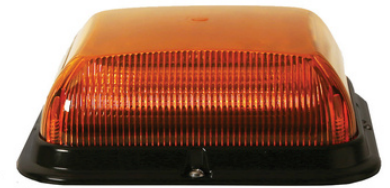

MOUNT	LENS COLOR	LED COLOR
3 Bolt / 1" Pipe or VM	<input checked="" type="checkbox"/>	<input type="checkbox"/>

\$244.95

7945A LED BEACON

12-48V | 1.3A | 11 FP

MOUNT	LENS COLOR	LED COLOR
3 Bolt / 1" Pipe, VM or HBT	<input checked="" type="checkbox"/>	<input type="checkbox"/>

\$99.95

7965A LED BEACON

12-24V | 3.6A | 11 FP

MOUNT	LENS COLOR	LED COLOR
3 Bolt / 1" Pipe, VM or HBT	<input checked="" type="checkbox"/>	<input type="checkbox"/>

\$162.95

7965A-VM SAE CLASS I LED

12-24V | 3.6A | 11 FP

MOUNT	LENS COLOR	LED COLOR
Vacuum Mount	<input checked="" type="checkbox"/>	<input type="checkbox"/>

\$182.95

EB7180A SAE CLASS I LED

12-24V | 6.2A | 8 FP

MOUNT	LENS COLOR	LED COLOR
4 Bolt or VM	<input checked="" type="checkbox"/>	<input checked="" type="checkbox"/>